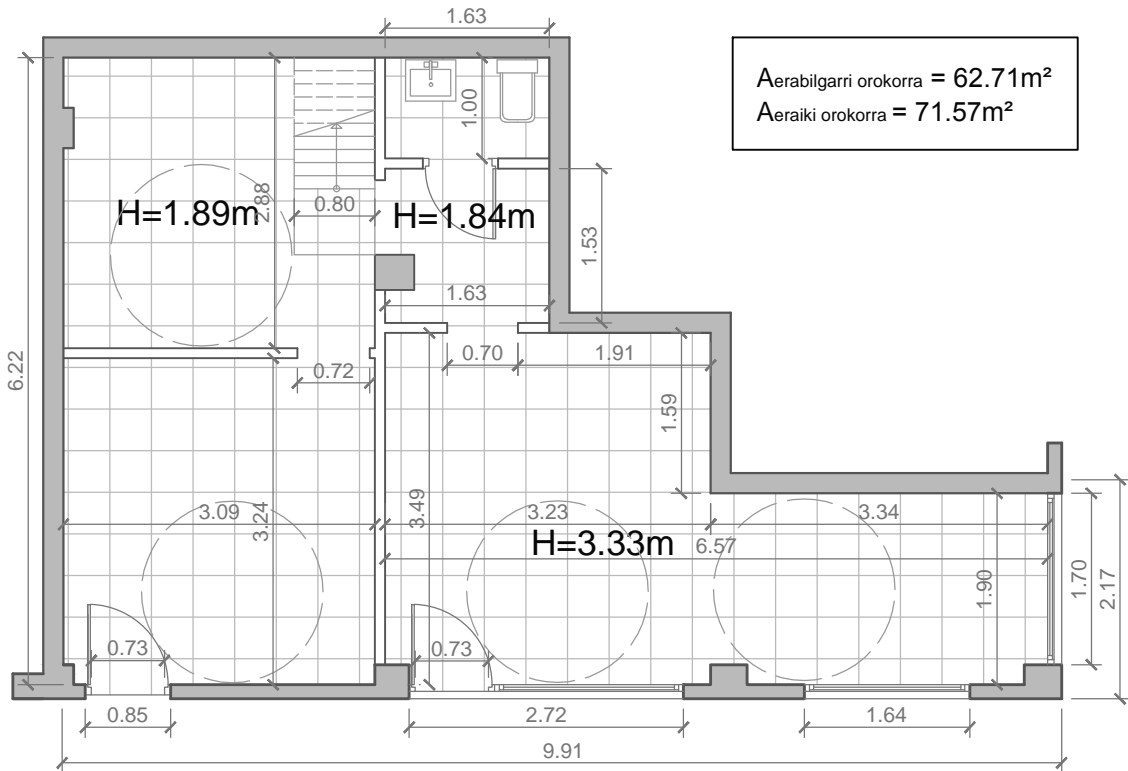

SOLAIRUARTEA
 Aerabilgarria = 21.88m²
 Aeraikia = 26.08m²

Aerabilgarri orokorra = 62.71m²
 Aeraiki orokorra = 71.57m²

BEHE SOLAIRUA
 Aerabilgarria = 40.83m²
 Aeraikia = 45.49m²

Usurbilgo Udala

MERKATARITZA LOKAL HUTSAK

Kokapena: ZUBIAURRENEA KALEA, 3-ESK.03. 20170 USURBIL

Katastro zk.: 7791328

Finka zk.: -

Eraikuntza urtea: 1965

Ekainak 2020

Planoa: BEHE OINA
 SOLAIRUARTEA

E: 1/75

50